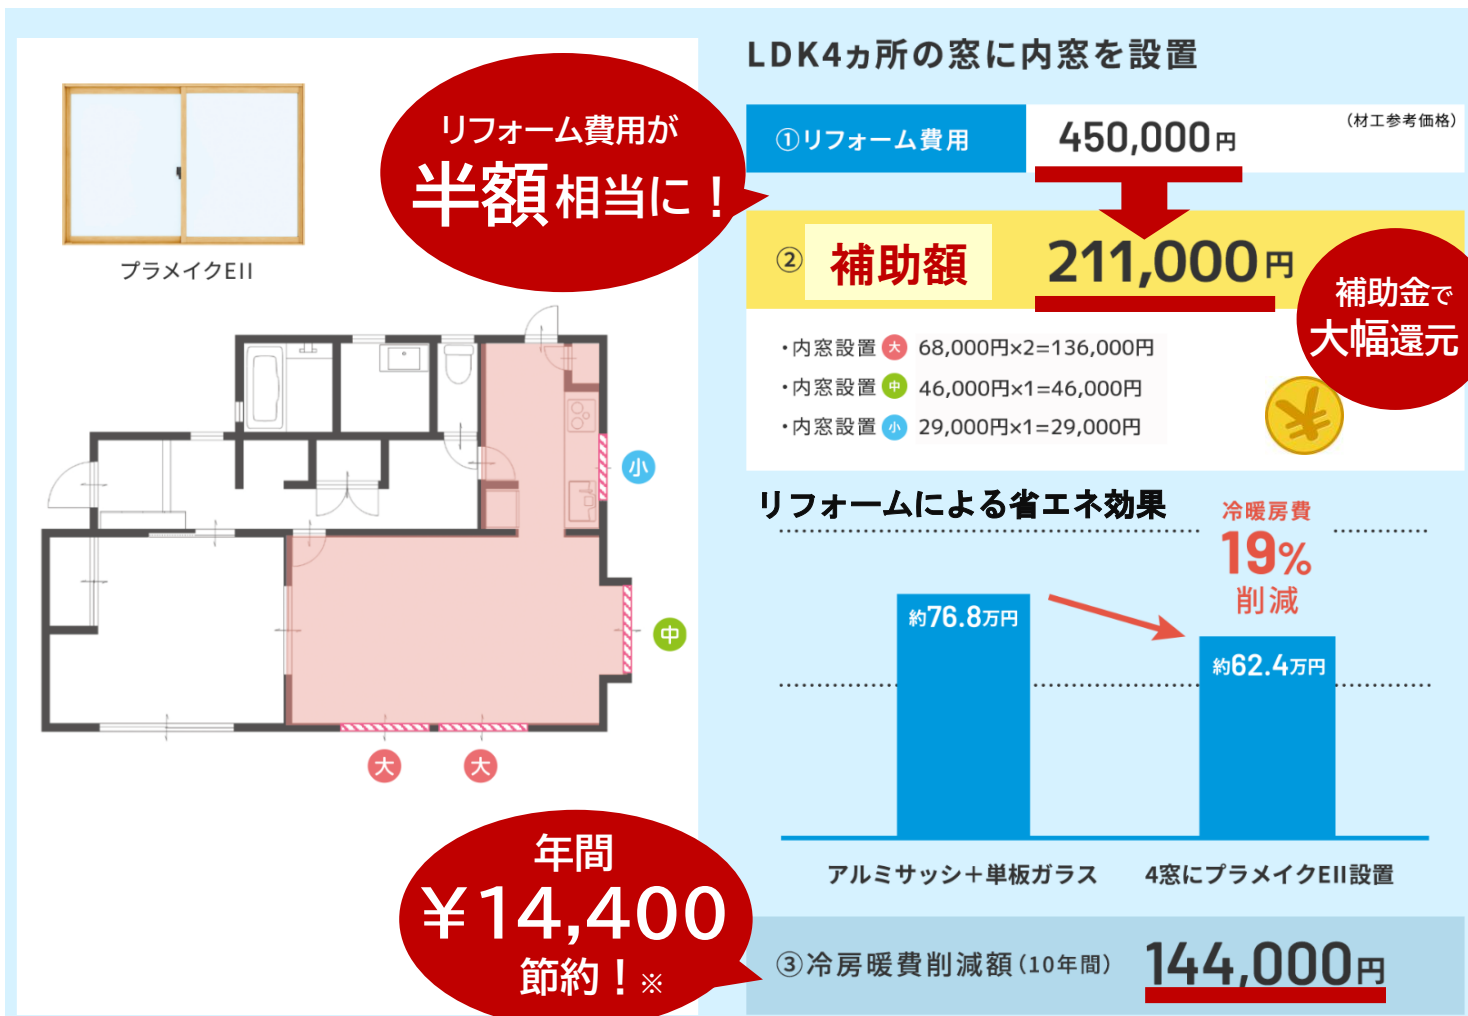

夏の暑さ、冬の寒さ両方に効果的だから、エアコンの温度設定もひかえめにできます

リフォーム例や費用のめやすについては裏面をごらんください

どのくらい補助金が出るの？

窓の大きさや窓の性能などの条件によって補助金額は異なります。

以下は目安となる一例です。くわしくはお見積りいたします。

窓の断熱改修とあわせて行うドアの断熱改修も対象になる場合がありますのでご相談ください。

※想定家族：4人家族／想定冷暖房機器：エアコン、暖房：20℃／冷房：27℃・60%
住宅の大きさや間取り、機器類、生活者人数、生活パターン、地域によって数値は異なります。サイズや形など窓の仕様によっては対象とならないものがありますのでお問合せください。

**予算がなくなり次第終了です。
お見積りはお早めにご依頼ください。**

くわしい内容についてのお問合せ・お見積りはこちらまで

香川で創業65年 お客様とのお約束

必ず、お見積りの金額にご納得いただいてから施工します。強引な営業はいたしません

〒760-0080 香川県高松市木太町2161-4

お見積もり

円

朝日住宅株式会社
ASAHI Residence Inc.